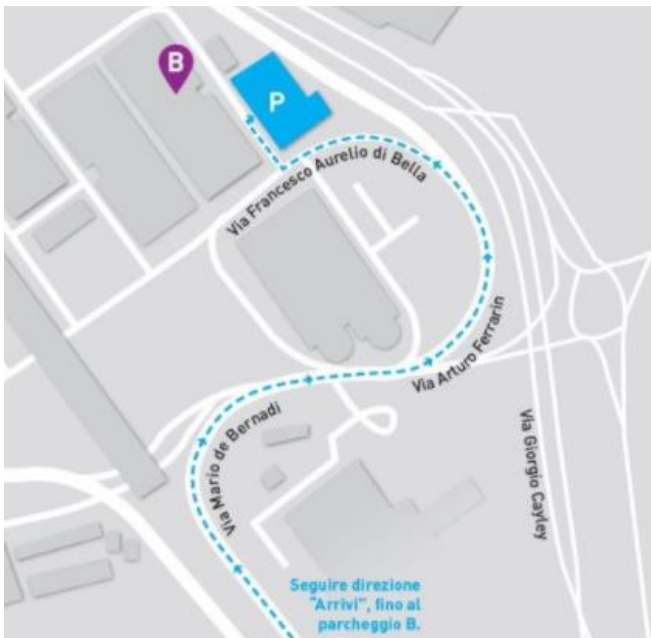

Roma

Usa car2go come collegamento con l'aeroporto e risparmi la fatica di muoverti con valigie ingombranti. Prenota la tua car2go in aeroporto: è veloce, pratica e sempre disponibile.

Tariffa aeroportuale

Parcheggio designato in aeroporto

Ricorda: per gli spostamenti con il nostro carsharing da e verso l'aeroporto di Fiumicino viene addebitata una tariffa aggiuntiva di 9,90 € . (applicata se il noleggio inizia o viene terminato in aeroporto)

Vuoi viaggiare con la massima flessibilità fino all'aeroporto?

Per trovare i parcheggi dedicati segui le istruzioni sulla mappa o sull'app.