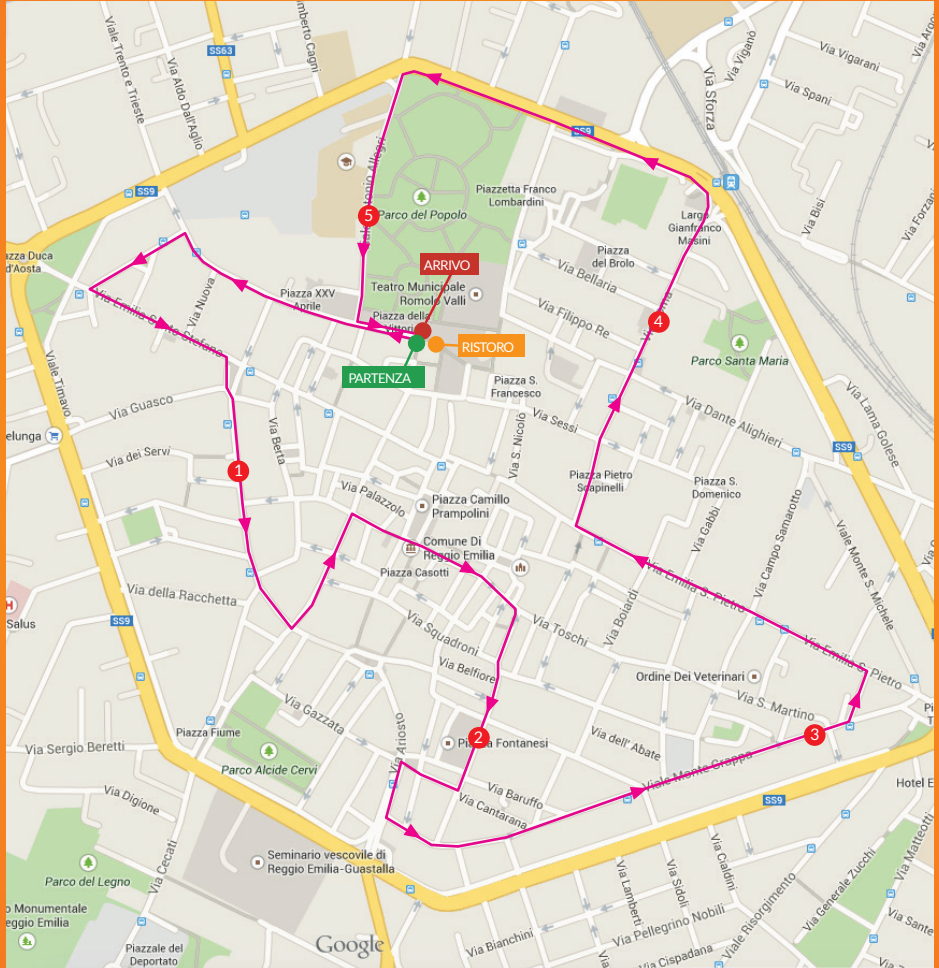

Percorso Reggio Emilia 5,3 km

Consegna t-shirt: mercoledì 3 e giovedì 4 luglio dalle 10 alle 18 in...
 ... appena definito il luogo aggiorneremo il volantino