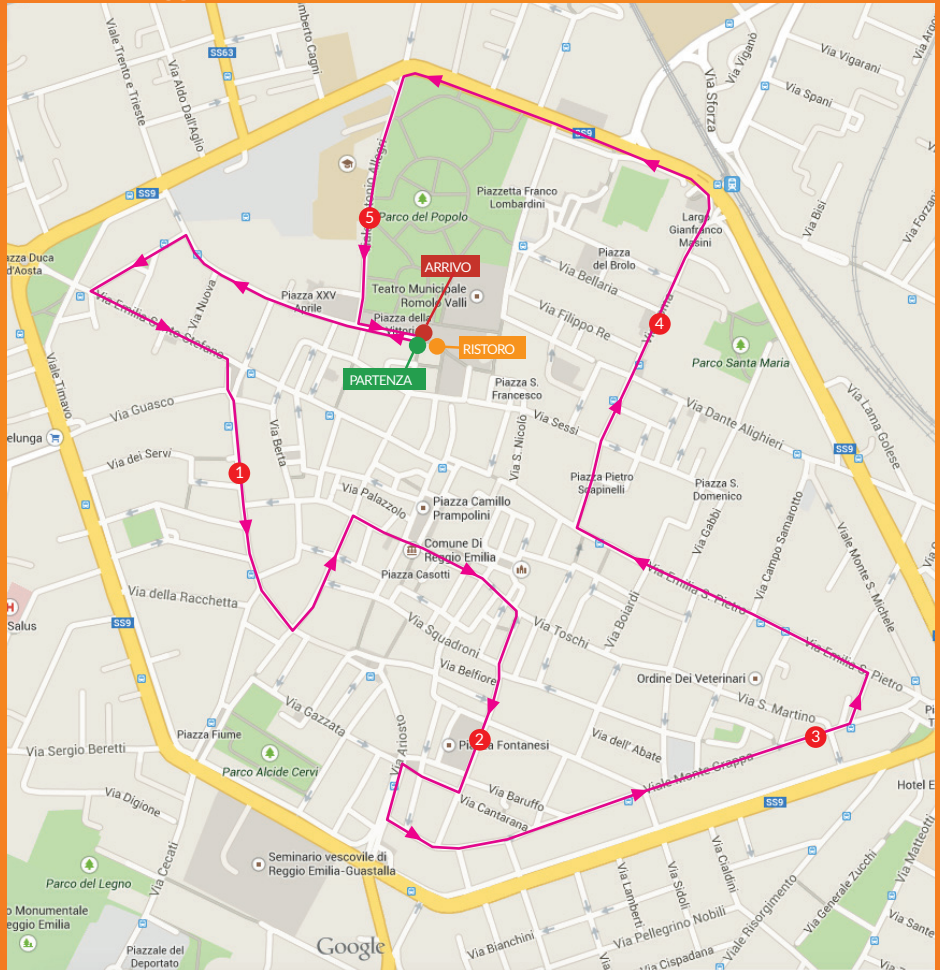

## Percorso Reggio Emilia 5,3 km

Consegna t-shirt: mercoledì 1 e giovedì 2 luglio dalle 10 alle 18 presso... il luogo verrà comunicato appena possibile