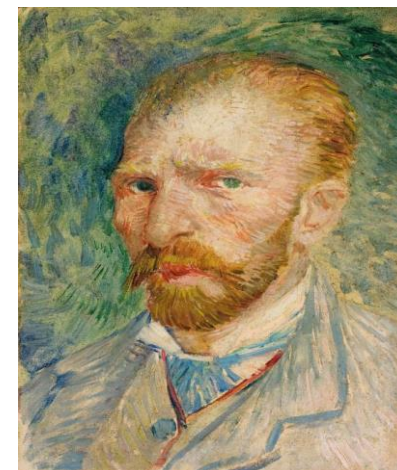

CT Centro - iniziativa promossa dal Gruppo Lazio-Roma
a cui possono partecipare tutti gli iscritti ad uno dei Gruppi del CT Centro

MOSTRA VAN GOGH

Domenica 9 ottobre 2022 ore 19.00

Appuntamento ore 18.45 in Piazza Venezia 5 Roma