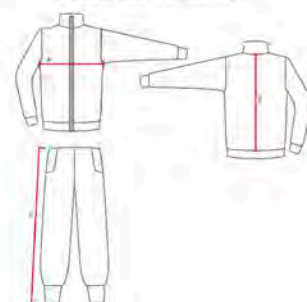

25 pz
25 pcs

FITTING **SLIM FIT**

TAGLIE SIZES	XS	S	M	L	XL	2XL
A - CIRCONFERENZA TORACE A - CHEST MEASUREMENT	84 cm	88 cm	100 cm	104 cm	108 cm	112 cm
B - CIRCONFERENZA VITA B - WAIST MEASUREMENT	62 cm	64 cm	72 cm	76 cm	80 cm	84 cm

SCHEMA / Scheme

Calza ENERGY

MISURE / SIZES

KID - BOY - SEN

TESSUTO / FABRIC

85% Poliammide/Polyamide
10% Cotone/Cotton
5% Elastan/Elastane

TUTA DI RAPPRESENTANZA

Zeus
veste gli dei

TUTA OLYMPIA

DESCRIZIONE / Description
tuta relax / relax suit

COMPOSIZIONE / Composition
100% Poliestere / 100% Polyester

TAGLIE / Sizes
XS - S - M - L - XL - 2XL - 3XL

FITTING STANDARD

TAGLIE SIZES	XS	S	M	L	XL	2XL	3XL
A - SEMICIRCONFERENZA TORACE A - HALF-CHEST MEASUREMENT	49 cm	51 cm	55 cm	57 cm	60 cm	62 cm	64 cm
B - LUNGHEZZA TOTALE B - BACK LENGTH	53 cm	58 cm	60 cm	64 cm	66 cm	68 cm	70 cm
K - CUCITURA LATERALE GAMBA K - SIDE SEAM (LEG)	90 cm	99 cm	102 cm	104 cm	106 cm	108 cm	110 cm

TAGLIE SIZES	XS	S	M	L	XL	2XL	3XL
A - SEMICIRCONFERENZA TORACE A - HALF-CHEST MEASUREMENT	46 cm	49 cm	51 cm	53 cm	55 cm	57 cm	58 cm

SCHEMA / Scheme

COLORI / Colors

BORSA MAXI

DESCRIZIONE / Description

Borsone con ampio scomparto principale e con fondo rigido in Polionda/
Duffel bag with large main compartment and hard bottom in polypropylene.