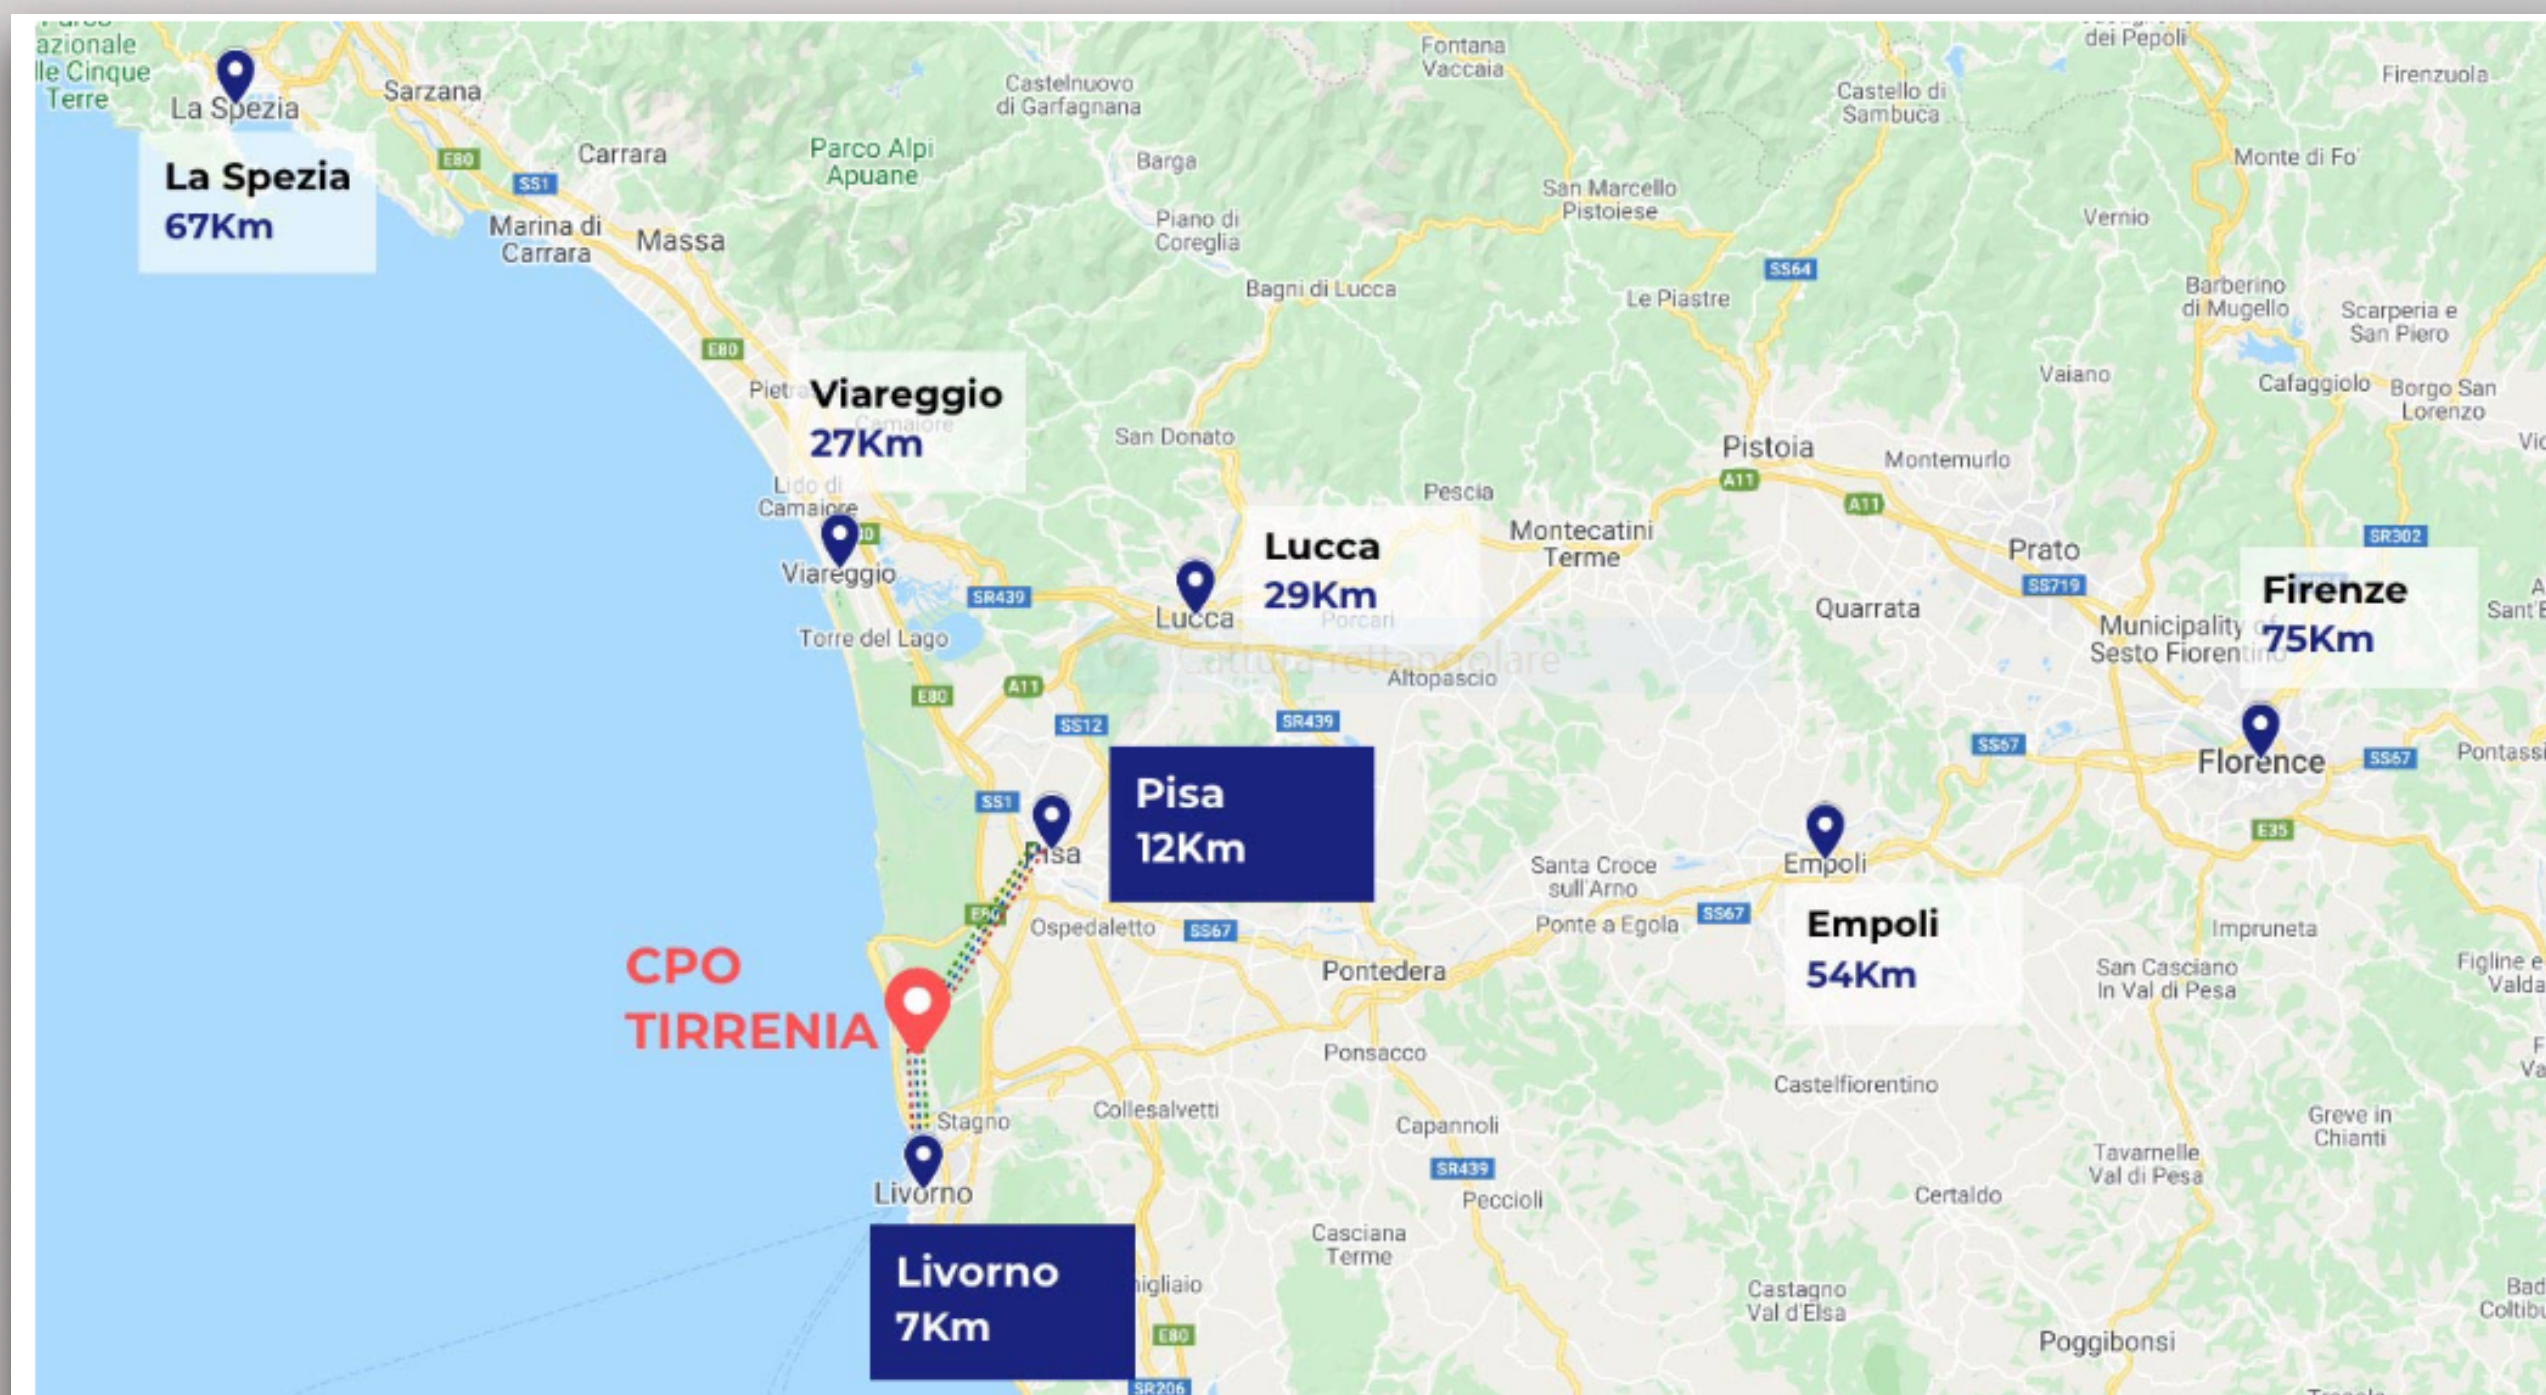

COME ARRIVARE

CENTRO PREPARAZIONE OLIMPICA TIRRENIA

CENTRO DI PREPARAZIONE OLIMPICA TIRRENIA

📍 Vione dei Vannini s.n.c. - 56018 Tirrenia (PI)
☎ 05039401
🏠 0632723803
✉ Direzione: cpotirrenia@coni.it
✉ Segreteria: hdstirrenia@coni.it

Pisa

✈ **Aeroporto di Pisa**
Distanza: 15km
Tempo: 18'

🚆 **Stazione ferroviaria di Pisa**
Distanza: 17km
Tempo: 20'

Livorno

🚆 **Stazione ferroviaria di Livorno**
Distanza: 9km
Tempo: 10'

🚗 **Autostrada A12
uscita Livorno**
Strada Grande
Comunicazione FI-PI-LI